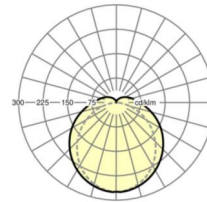

параметры

номер заказа	50215016600
код EAN	4020863494309
номер таможенного тарифа	94051140
Знак прохождения контроля	IP 65, класс защиты I, F, D, HACCP DIN10500/Food/IFS/BRC, Indoor, CE
Степень ударопрочности IK	IK08 (-20°C bis 45°C)
Температура окружения	ta -20°C в 45°C
Особые свойства	Готовность к IoT «Ready for IoT»
Гарантийный срок	5 лет
Государственные программы поддержки	BEG - государственные субсидии для энергосберегающих зданий (действительна только для Германии)

электротехника

Балласт	Электронный драйвер DALI2 (1 штука)
проводка	5x2.5mm², сквозная проводка, втычной контакт на 5x1.5кв.мм
Мощность системы	44W
сетевое напряжение	230V/50Hz
автоматический предохранитель (пусковой ток)	13 штук/B10, 22 штук/B16, 21 штук/C10, 36 штук/C16

DEEP-LINK

<https://www.regiolum.de/ru/article/50215016600>