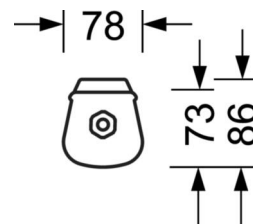

Ссылка	LED 6800lm 840
ηLB	100 %
Φ ↓/↑	88 % / 12 %
UGR поп./вдоль	26.0 / 23.6